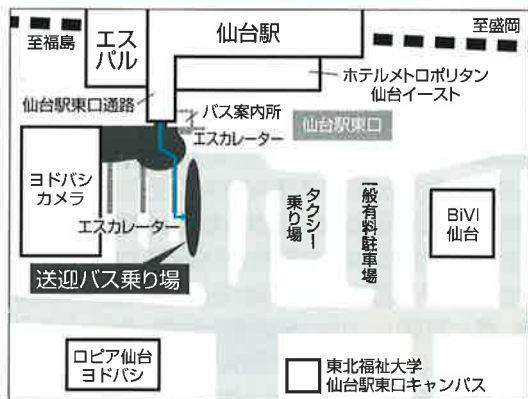

学術機関

9企業・団体

東北大学情報知能システム(IIS)研究センター、国立大学法人東北大学(産学連携機構)、公立大学法人宮城大学、独立行政法人 製品評価技術基盤機構(NITE)、東北公益文科大学、独立行政法人国立高等専門学校機構 鶴岡工業高等専門学校、国立大学法人山形大学農学部、(一般)日本規格協会、公立大学法人会津大学

会場へのアクセス

◎詳しくは「夢メッセみやぎ」HPをご覧ください。

無料駐車場
1000台
完備!

- 仙台駅から国道45号線経由車で約35分 ●無料シャトルバス乗り場(下記参照)から35分
- 仙台駅前青葉通りアイリス青葉ビル前(50番)から宮城交通(有料)バスで40分
- 東北自動車道仙台宮城ICから国道48号線・45号線経由車で約60分
- 仙台東部道路 仙台港北IC又は仙台港ICから車で約10分

11月8日(水)

会場までの無料シャトルバス運行

仙台駅東口駅前広場

是非ご利用ください。

無料シャトルバス時刻表