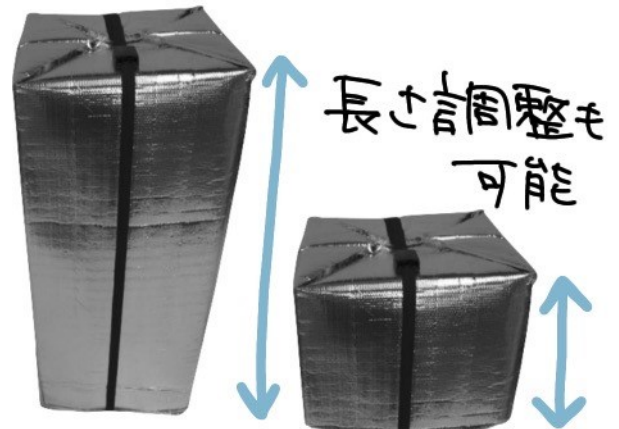

### セキュリティベルト

3m×25mm巾のPPベルトに鍵付きのバックルベルトを付けた安全対策用のベルトです。

台車やドリーの荷崩れ防止や配達物の盗難防止に。

専用の鍵を差し込まないとバックルを開けることができないので荷崩れ+盗難を抑制できます。

こんにちは。酒井です。1月は山形にある本社工場へ行く機会がたまたたいたのですが、雪も積もりとても寒かったです。極暖ヒートテック長袖+ヒートテックレギンス+ダウンベストを作業着の下に着ても寒かったのですが、半袖を着て作業している社員もいて驚きました。雪国で暮らすと寒さに慣れるので(えうか)。雪国出身の方、在住の方、教えてください。