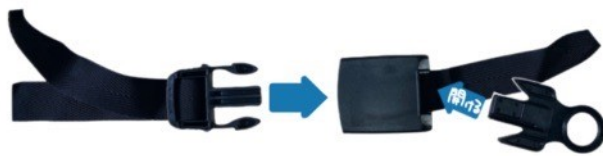

### セキュリティベルト

3m×25mm巾のPPベルトに鍵付きのバックルベルトを付けた安全対策用のベルトです。

台車やドリーの荷崩れ防止や配達物の盗難防止に。

専用の鍵を差し込まないとバックルを開けることができないので荷崩れ+盗難を抑制できます。

こんにちは。酒井です。1月は山形にある本社工場へ行く機会がたまたたいたのですが、雪も積もりとても寒かったです。極暖ヒートテック長袖+ヒートテックレギンス+ダウンベストを作業着の下に着ても寒かったのですが、半袖を着て作業している社員もいて驚きました。雪国で暮らすと寒さに慣れるので(えうか)。雪国出身の方、在住の方、教えてください。