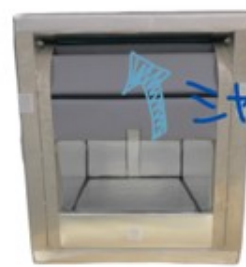

新仕様のご案内

シャッターの様にスライドして開ける オーバーライダーボックス

保冷ボックスにシャッターの様な扉を取り付けてみました!

従来ない開閉方法のため省スペースでももの出し入れが可能

保冷試験済みで、性能も従来品と相違ありません。

動的意匠取得済み

断熱材を使用しない軽量版もご用意します。

東京営業所にサンプルをご用意しています