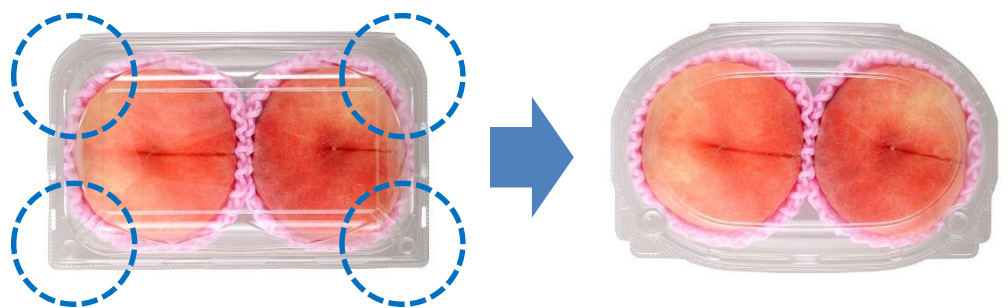

ウルル シリーズ

曲面形状がオシャレ感を醸し出す。

リブがなく、すっきりとした見栄えの良い楕円青果容器。
曲面形状がボリューム感とつまり感を演出します。

ウルル
の
ポイント

▲四隅のデッドスペースをなくし、つまり感を訴求。

▲通気性の良い、全周ダクト。

▲ボタン嵌合により、作業性UP。

▲本体部のくぼみに嵌まり込み積み重ねが安定。

▲ウルルM 輸入ブドウアソート

ラインナップ

ウルルSS

ウルルS

ウルルM

ウルルL

商品コード	商品名	入数	袋入数	長辺	短辺	高さ	蓋高さ	製品一枚重量	材質
CP003906	ウルル S S	600	50	176	136	67	42	20.0	EコPET
CP003907	ウルル S	400	50	176	136	89	54	22.9	EコPET
CP003908	ウルル M	400	50	210	136	89	54	28.0	EコPET
CP003909	ウルル L	300	50	240	139	99	54	36.4	EコPET