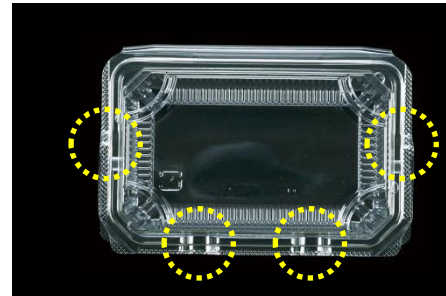

# MTシリーズの特徴

●面が広い。

天面が広く、大きいシールも対応可能。

●コンテナ積載効率が良い。

| 品名       | 1段<br>個数 | 段数 | 総数 |
|----------|----------|----|----|
| MT-90AP  | 18       | 4  | 72 |
| MT-100AP | 16       | 4  | 64 |
| MT-120AP | 16       | 3  | 48 |
| MT-150AP | 13       | 3  | 39 |
| MT-180AP | 13       | 3  | 39 |

●通気性が良い。

前後左右4カ所のダクトで通気性が良い。

MT-90AP

MT-120AP

MT-180AP

▲MT-90

▲MT-100

▲MT-120

▲MT-150

▲MT-180

| 商品コード    | 品名       | 縦   | 横   | 高  | 本体高さ<br>(mm) | 蓋高さ<br>(mm) | 重量   | 入数   | 袋入数 | 穴     | 材質    |
|----------|----------|-----|-----|----|--------------|-------------|------|------|-----|-------|-------|
| CP003804 | MT-90AP  | 122 | 94  | 38 | 19           | 19          | 7.5  | 1200 | 50  | ダクトのみ | A-PET |
| CP003794 | MT-100AP | 140 | 94  | 38 | 19           | 19          | 8.6  | 1200 | 50  | ダクトのみ | A-PET |
| CP003729 | MT-120AP | 140 | 95  | 42 | 28           | 14          | 7.9  | 1600 | 50  | ダクトのみ | A-PET |
| CP003795 | MT-150AP | 140 | 113 | 38 | 19           | 19          | 10.4 | 900  | 50  | ダクトのみ | A-PET |
| CP003759 | MT-180AP | 140 | 113 | 47 | 28           | 19          | 10.4 | 900  | 50  | ダクトのみ | A-PET |