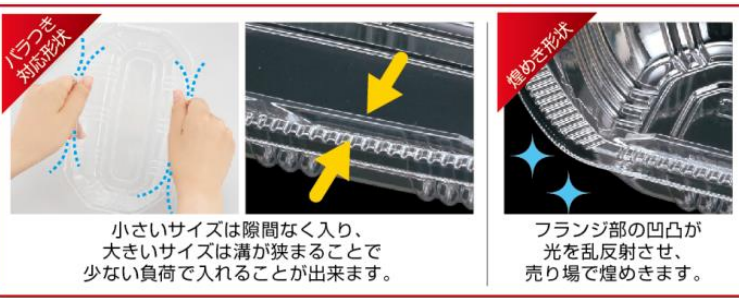

FRシリーズ の特徴

FR-12