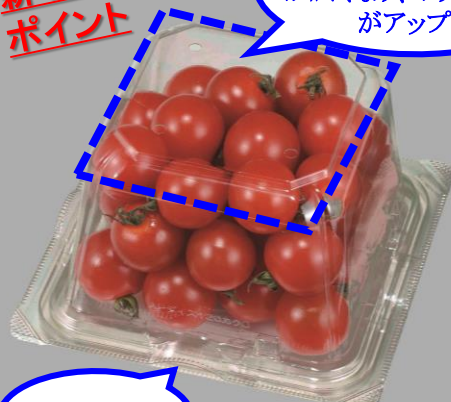

VF-APダイス

120角・1811・1814サイズ

VF-APシリーズに新サイズ・新色の登場！
テーパーを立てて天面が広くなりました。

柄ラインナップ

【ホワイト】 【グリーン】 【ゴールド】 【ブラック】

新サイズの
ポイント

従来品よりも天面
が広くなり、ボリューム感
がアップ！

ダクト付き

▲VF-APダイス1814本体、6H/
VFAPダイス1814内外嵌合蓋YGW
【ハウスみかん】

VF-APダイス

積み重ね機能
積み重ねも安心です

ダクト部分

果菜類の呼吸をサポート!

※105角D、150角D、
150-60角D、1912のみ

ラインナップ

▲120角D本体