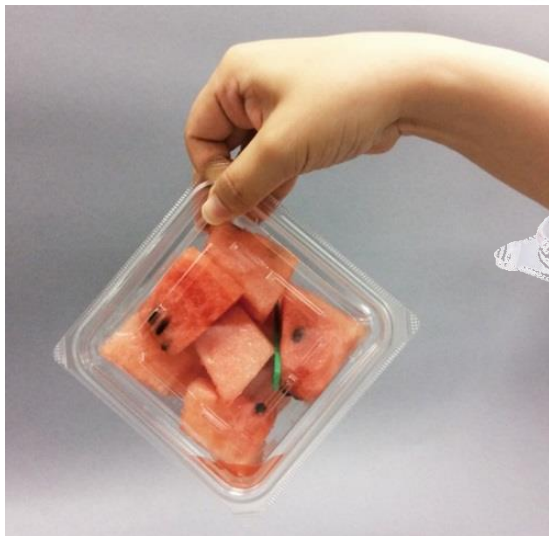

# VF-APダイス

青果物には容器を逆さ使用でボリューム感の演出。  
【4穴開きタイプもご用意しています。】

▲VF-APダイス  
110角 本体. 4H  
ミニトマト

▲VF-APダイス  
125角 本体. 4H  
ミニトマト

▲VF-APダイス  
140角 本体. 4H  
ミニトマト

▲VF-APダイス  
110角 本体. 4H  
ホワイトマッシュルーム

▲VF-APダイス 125角  
本体. 4H  
アメリカンチェリー

# VF-APダイス【内外嵌合蓋で汁もれも安心！】

【穴なしタイプを使用】

▲VF-APダイス  
125角 本体  
カットスイカ

▲VF-APダイス  
125角 本体  
カットパイン

▲VF-APダイス  
140角 本体  
ミックスサラダ

●VF-APダイス  
110角

●VF-APダイス  
125角

●VF-APダイス  
140角