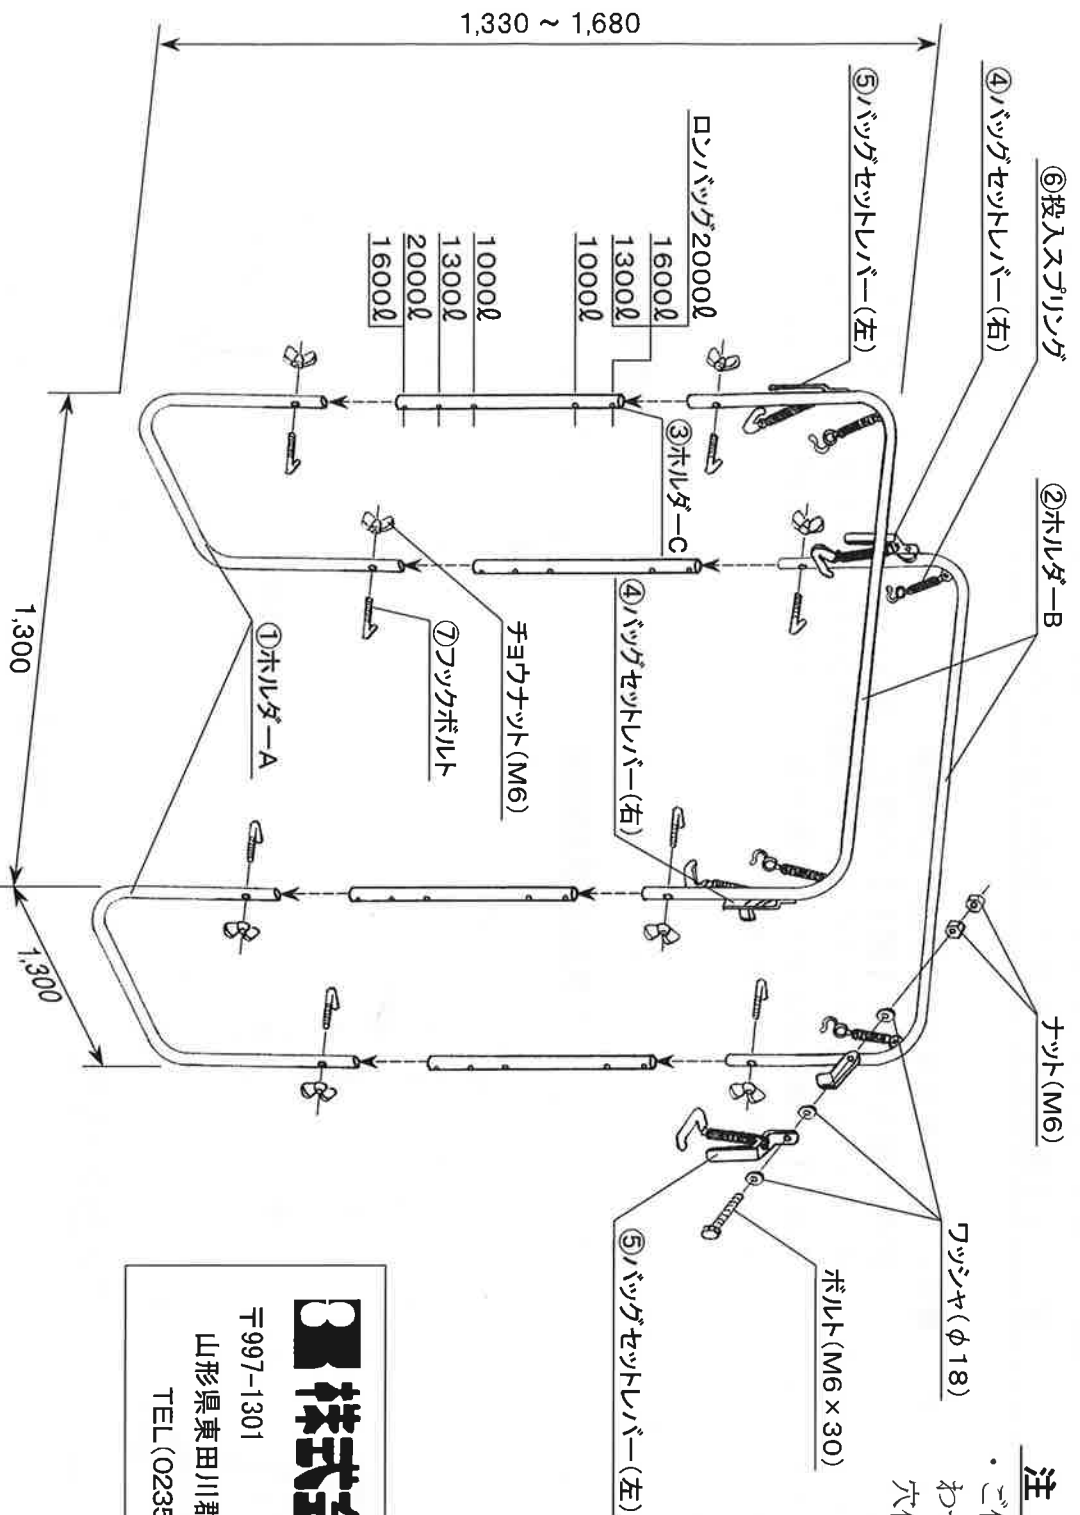

バッグセットレバーの取扱いについての注意

警告

1. ロンバッグホルダーに空のロンバッグをセットする時は、「レバー」操作で手や指を挟まないよう注意してください。
 2. ロンバッグホルダーに空のロンバッグをセットする時は、「クックプレート」がロンバッグのベルト部から外れ、スプリングの反動で手や指をたたかれたり、挟まれてケガをしないよう注意してください。
 3. 穀類が投入されたロンバッグをロンバッグホルダーから外す時は、「レバー」操作時に手や指をたたかれたり、挟まれてケガをしないよう注意してください。
 4. レバー操作時に、「レバー」を操作する以外の手でレバー付近のパイプを握ったり、袋に手を掛けたりしないでください。
(たたかれたり、挟まれてケガをする恐れがあります)
 5. レバー操作時は、作業者以外の人を近づけないようにしてください。
 6. 「レバー」の操作は、レバーを確実に握り、ゆっくり動かしてください。
- ※取扱説明書を良く読んで、使用方法をご理解の上ご使用ください。

取付部品明細 (ロンバッグホルダー)

No.	部品名称	個数	取付部品と数量	外観形状
1	ホルダーA	2	—	取付要領図参照
2	ホルダーB	2	—	取付要領図参照
3	ホルダーC	4	—	取付要領図参照
4	バッグセットレバー(右)組付品	2	ボルト (M6×30) …… 2個 ナット (M6) …… 4個 ワッシャ (φ18) …… 6個	
5	バッグセットレバー(左)組付品	2	ボルト (M6×30) …… 2個 ナット (M6) …… 4個 ワッシャ (φ18) …… 6個	
6	投入ロスプリング組付品	4	—	
7	クックボルト	8	チヨウナット (M6) …… 8個	

注記

- ・単品部品の4-1と5-1, 4-2と5-2, 4-3と5-3は同一部品です。
- ・組付方によりバッグセットレバー(右)・(左)の組付品となります。

組付要領図

注記

- ・ご使用されるロンバッグのサイズに合わせて、左図のリットル表示されている穴位置で組み付けてご使用ください。

三洋株式会社

〒997-1301

山形県東田川郡三川町大字横山字大正 27 番地