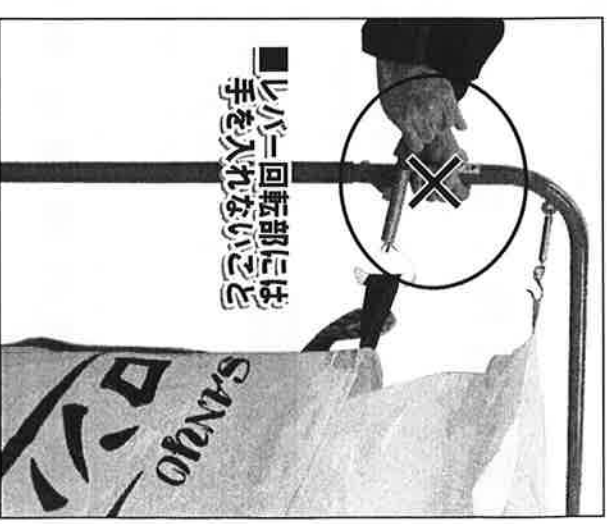

バッグセットレバーの取扱いについての注意

警告

1. ロンバッグホルダーに空のロンバッグをセットする時は、「レバー」操作で手や指を挟まないよう注意してください。
 2. ロンバッグホルダーに空のロンバッグをセットする時は、「クックプレート」がロンバッグのベルト部から外れ、スプリングの反動で手や指をたたかれたり、挟まれてケガをしないよう注意してください。
 3. 穀類が投入されたロンバッグをロンバッグホルダーから外す時は、「レバー」操作時に手や指をたたかれたり、挟まれてケガをしないよう注意してください。
 4. レバー操作時に、「レバー」を操作する以外の手でレバー付近のパイプを握ったり、袋に手を掛けたりしないでください。
(たたかれたり、挟まれてケガをする恐れがあります)
 5. レバー操作時は、作業者以外の人を近づけないようにしてください。
 6. 「レバー」の操作は、レバーを確実に握り、ゆっくり動かしてください。
- ※取扱説明書を良く読んで、使用方法をご理解の上ご使用ください。